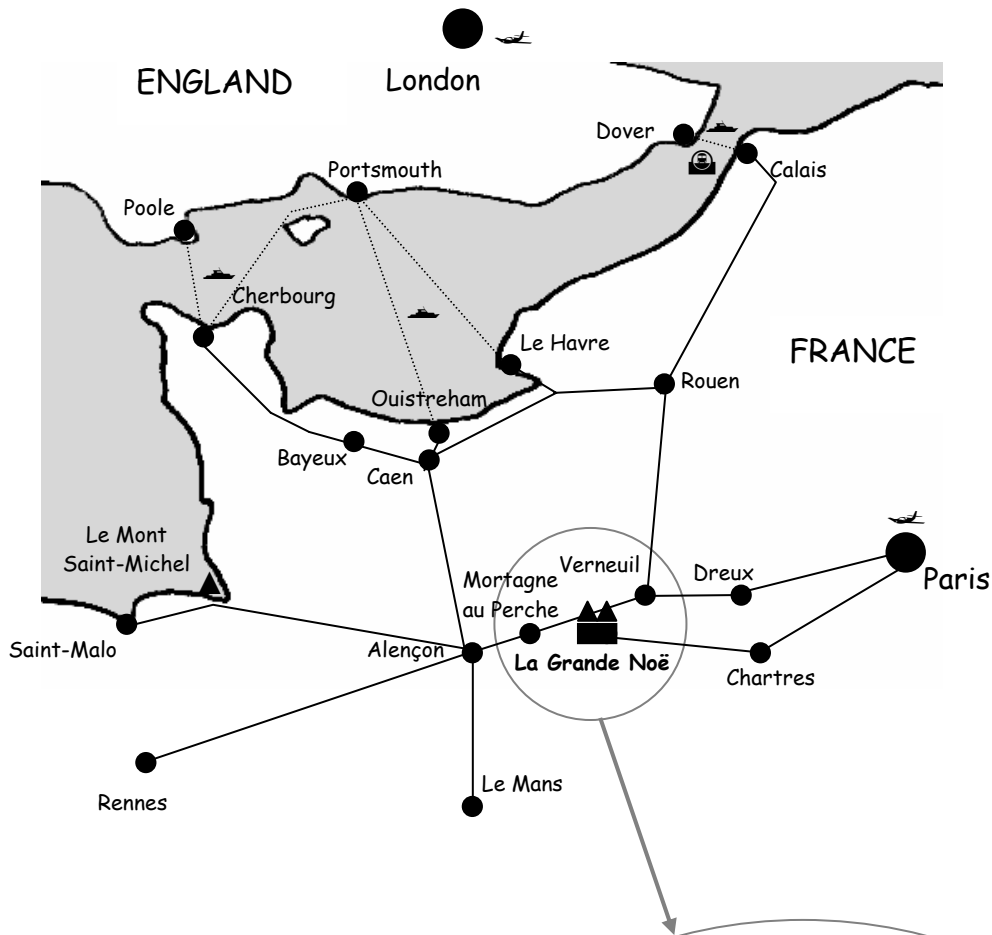

Château de la Grande Noë • 61290 Moulicent • France
Tel : +33 (0)2 33 73 63 30 /mob. +33(0)6 87 65 88 47
Email : contact@chateaudelagrandenoe.com
<http://www.chateaudelagrandenoe.com>